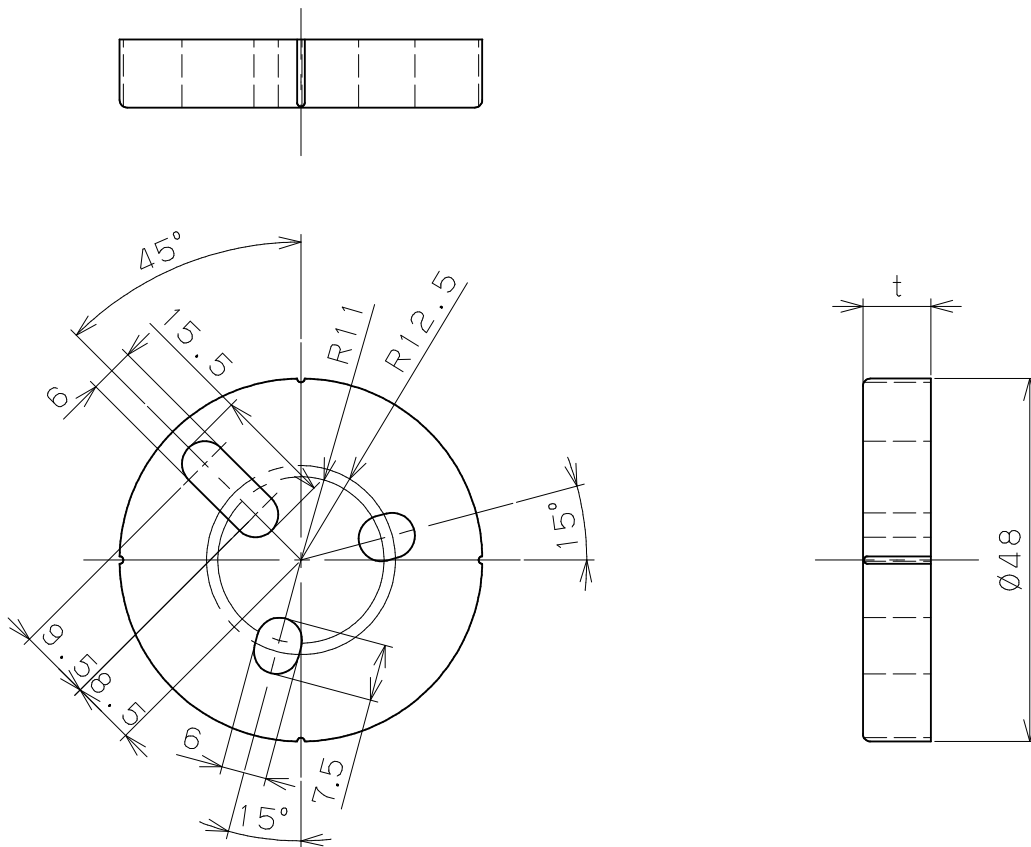

片番	訂正内容	日付	備考	押印	検印	承認
△		..				
△		..				

品名	商品コード	品番	厚み (t)	厚み (t)	取付けねじ	備考
BAUHAUS	040-2281	BH-18	6mm	Mブラウン	3本	
木製スペーサー コーナー用	040-2282	BH-19	9mm	Mブラウン	3本	

3	取付けねじ	3	SWCH16A	ユニクロメッキ	① ねじ径 3.5x50 品番 1~2付属品	名	BAUHAUS木製スペーサー		
2	木製スペーサー コーナー座用9mm	1	アッシュ無垢材 アッシュ集成材	ポリウレタン塗装 (Mブラウン)	t=9	称	コーナー用 6mm 9mm		
1	木製スペーサー コーナー座用6mm	1	アッシュ無垢材 アッシュ集成材	ポリウレタン塗装 (Mブラウン)	t=6	製	図	月	日
品番	名	数量	材	質	表	面	処	理	備
承	認	検	図	設	計	製	図	番	度
									1 / 1 /
									マツ穴株式会社 MAZROC CO., LTD.